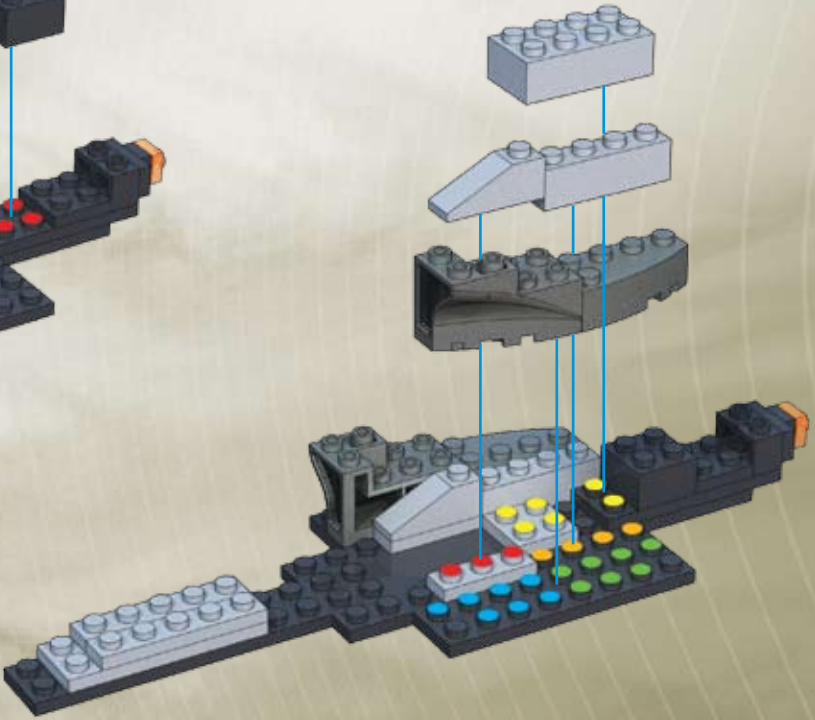

- A
- 1x
- 1x
- B
- 1x
- C
- 1x
- D
- 1x

- A
- 1x
- 1x
- 1x
- B
- 1x
- D
- 1x