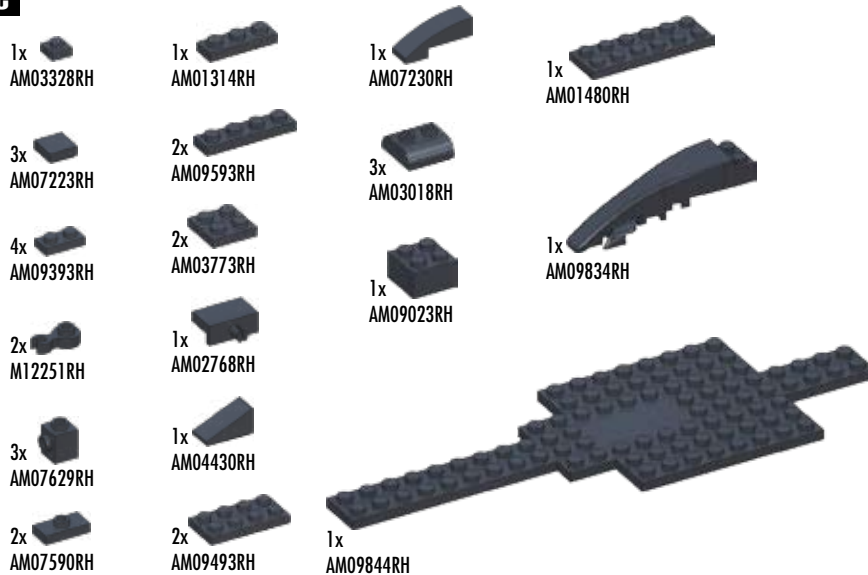

Probuilder

CARBON SERIES

3274 | Race Car

A**B****C****D**

3274

Race Car

EN Please read these instructions carefully before first use and keep them for future reference. / **ES** Leer estas instrucciones cuidadosamente antes de la primera utilización y guardarlas para referencia futura. / **FR** Il est recommandé de lire attentivement ce feuillet avant la première utilisation et de le conserver pour référence future. / **DE** Die Gebrauchsanleitung bitte durchlesen und aufbewahren. / **NL** Wij raden u aan deze handleiding zorgvuldig te lezen en te bewaren voor eventuele raadpleging op een later tijdstip. / **IT** Leggere le istruzioni prima di cominciare ad usare il gioco e conservarle per referenze future. / **PT** Leia as instruções antes do primeiro uso e guarde-as para futura referência.

3.310 in • 84 cm

2.049 in • 52 cm

8.298 in • 211 cm

Race Car

Ultimate collection!
 ¡Una colección indispensable!
 Collection ultime!
 Die ultimative Sammlung!
 Ultieme verzameling!
 La collezione all'ultimo grido!
 Uma coleção a não perder!